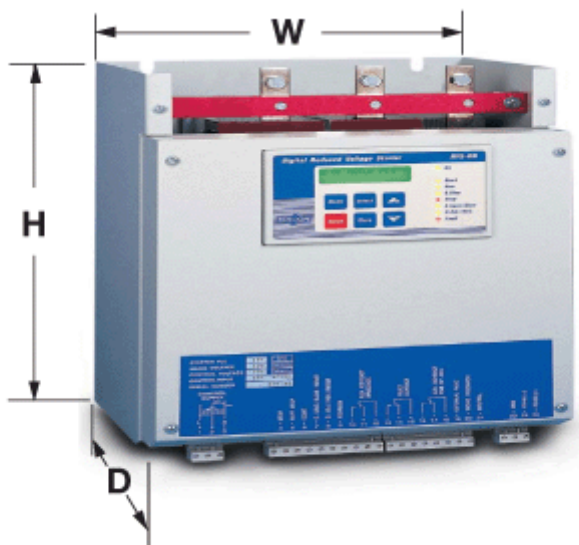

Varenummer: 761541100
Beskrivelse: Softstarter RVS-DN 1100
630kW 1100A 3x400V IP00 Digital

Mål

Betegnelse = Size E

D = 370.0

H = 1100.0

Vægt = 178.00

W = 723.0